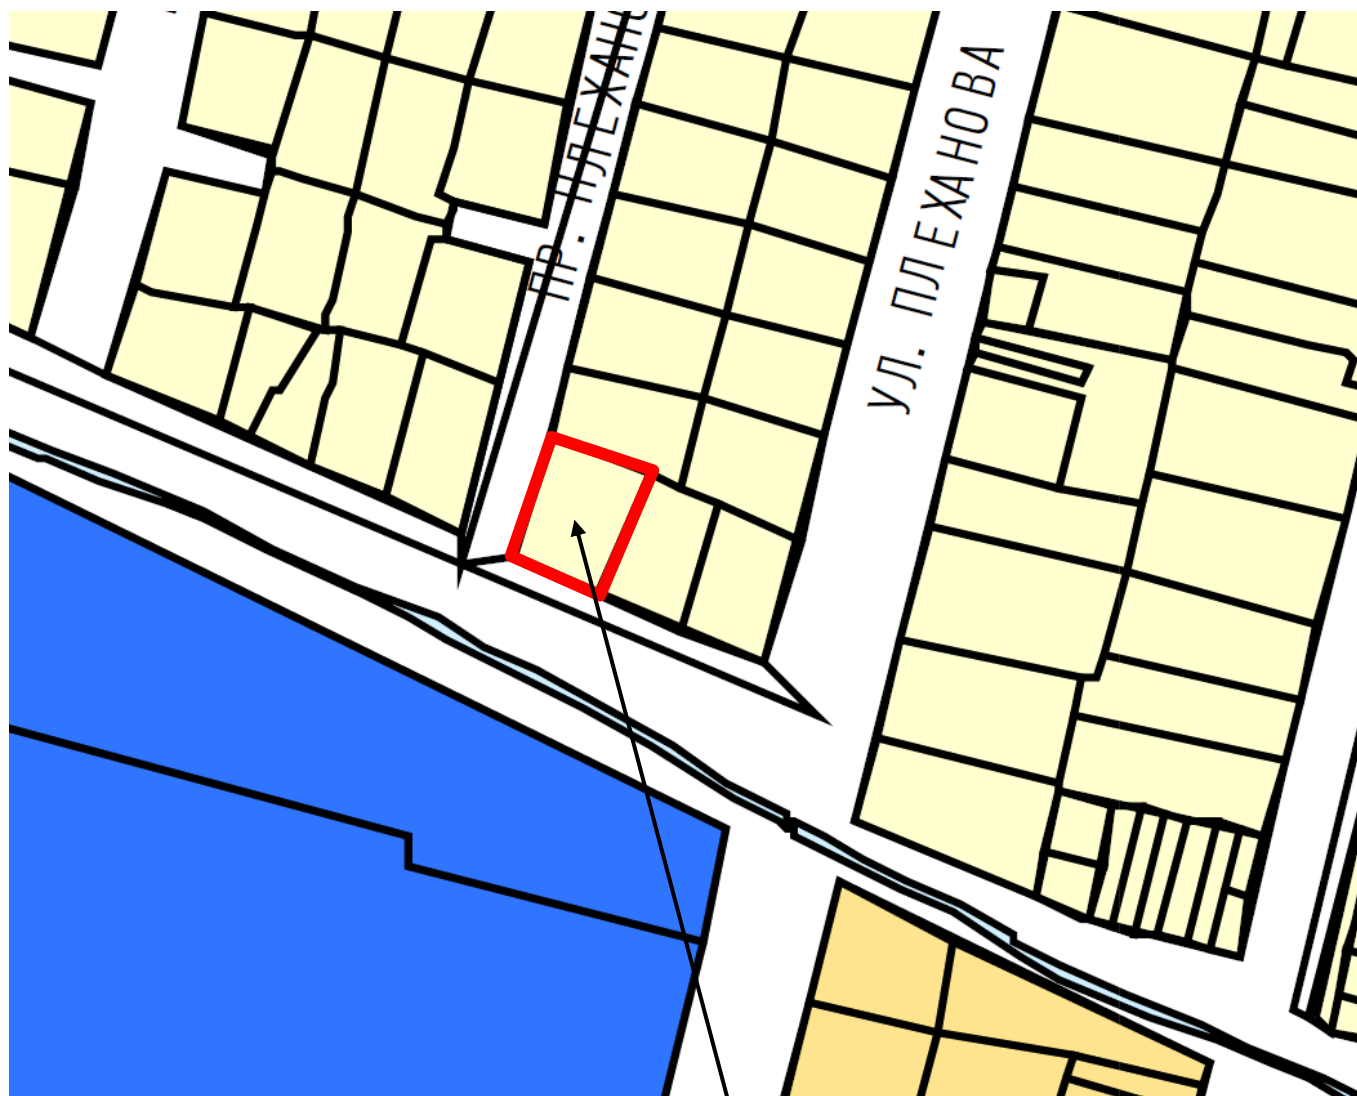

# ФРАГМЕНТ КАРТЫ ГРАДОСТРОИТЕЛЬНОГО ЗОНИРОВАНИЯ ГОРОДА ТВЕРИ

## Границы территориальных зон

Правил землепользования и застройки города Твери, утверждённых решением Тверской городской Думы от 02.07.2003 № 71

земельный участок с кадастровым номером 69:40:0100130:21